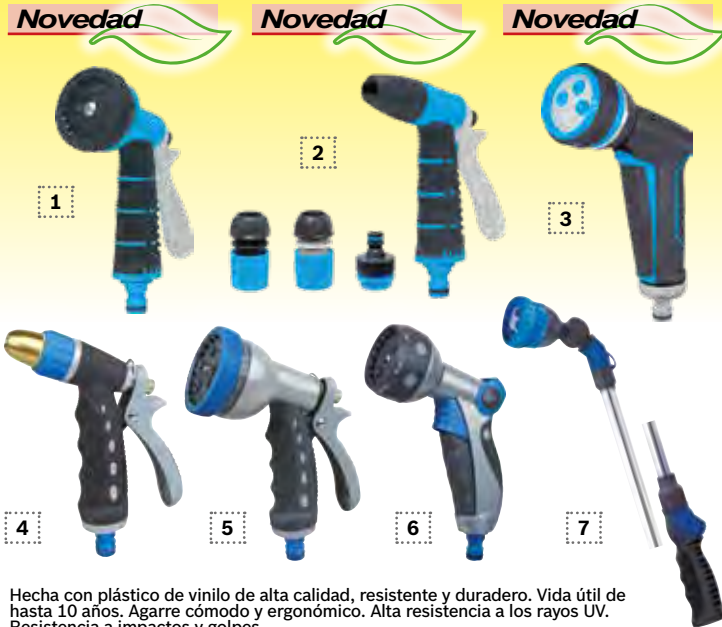

Hecha con plástico de vinilo de alta calidad, resistente y duradero. Vida útil de hasta 10 años. Agarre cómodo y ergonómico. Alta resistencia a los rayos UV. Resistencia a impactos y golpes.

- 1 - Plastico vinilo 7 funciones Ref. 13.32 9,95 €
- 2 - Kit plastico vinilo 2 funciones Ref. 13.34 15,95 €
- 3 - Plastico vinilo 4 funciones Ref. 13.31 17,95 €
- 4 - Met regulable Ref. 13.28 19,95 €
- 5 - Metalica multifuncion 4 formas de riego. Ref. 13.29 19,95 €
- 6 - Metalica multichorro Ref. 13.30 25,95 €
- 7 - Lanza rociadora ajustable Ref. 13.106 12,95 €