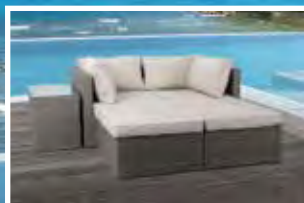

Fácil de guardar

CONJUNTO LESOTO

Crea tu propio diseño, múltiples posiciones. Fabricado en ratán sintético. 2 sofás en esquina, 2 reposapiés y mesa de ratán gris. Incluye cojines. Sofás: 94 x 74 x 65 cm. 2 Reposapiés: 84 x 65 x 39 cm y mesa: 74,5 x 39,5 x 47,5 cm.

439,00 €

Ref. 13.231