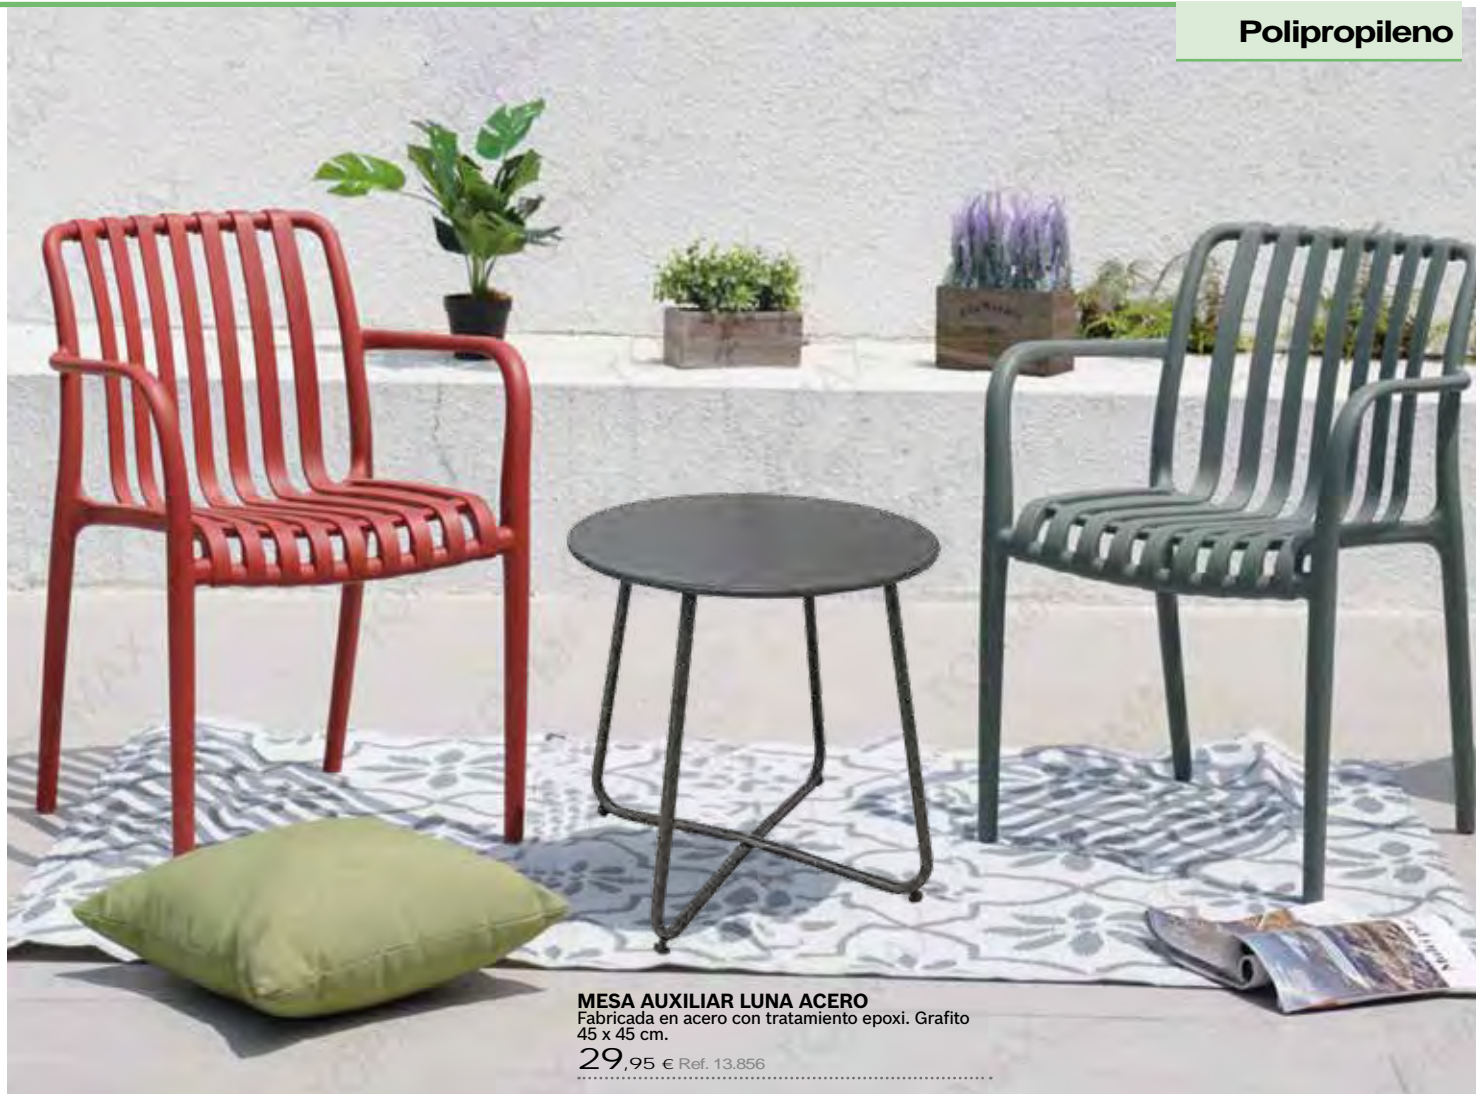

MESA AUXILIAR LUNA ACERO
Fabricada en acero con tratamiento epoxi. Grafito
45 x 45 cm.
29,95 € Ref. 13.856

Novedad

PROFER
GREEN