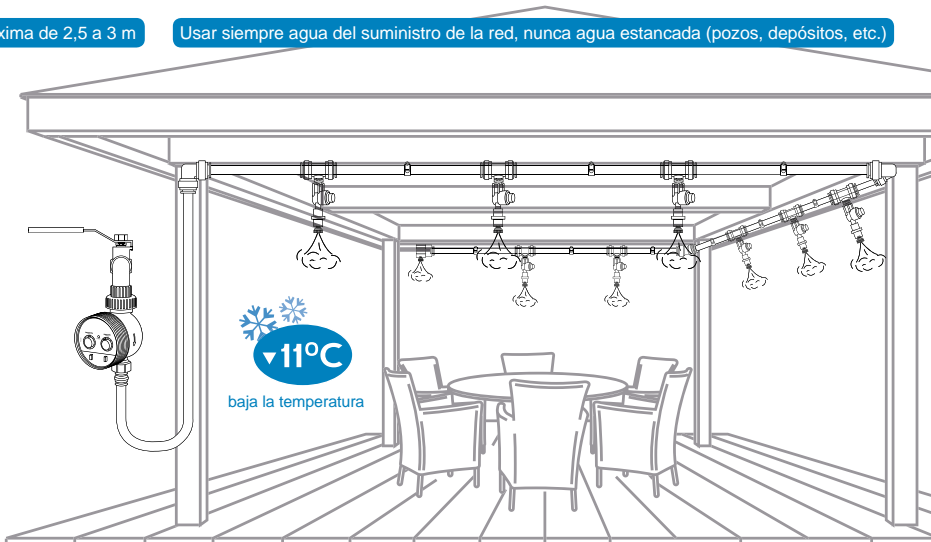

Ejemplo de instalación

hacemos todo tipos de proyectos
(hostelería, granjas, industria,
invernaderos, etc.)

drip & fresh

RIEGO

Bombas aguas sucias

3 4

5

1 2