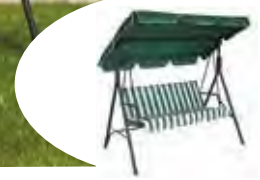

BALANCIN 3 PLAZAS

Estructura de acero y asiento de textileno y polyester 180 gr 170 x 117 x 153 cm.

199,00 € Ref. 13.1477