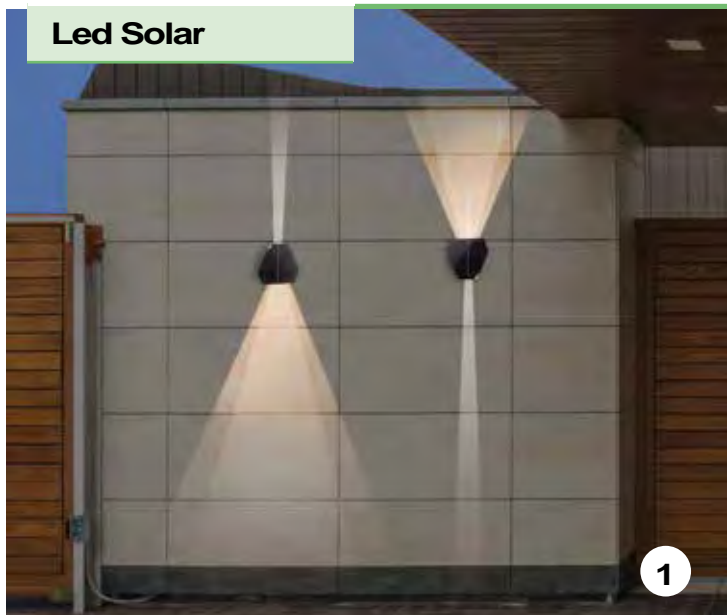

ILUMINACIÓN

Led Solar

1

APLIQUE SOLAR DIAMANTE
Aplique solar 3 luces 1,2 W autonomía 8-10h. 50lm. IP54.

24,90 € Ref. 13.633