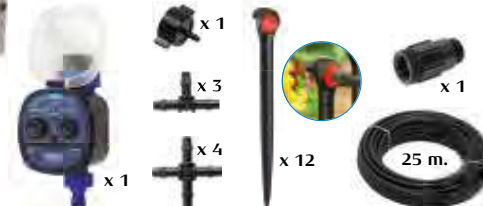

+50%
de ahorro de agua

- Ref. 13.466 Para huertos y terrazas - 40 plantas. **PVPR 34,90 €**

- 25 m. de microtubo EVA.
 • 25 m. tubería. de polietileno Ø 16 mm.
 • 40 goteros regulables (0-70 l/h.) Spider-R con estaca.
 • 40 enlaces para microtubo.
 • 10 tapones para microtubo.
 • 1 Adaptador RH 3/4" - 16 mm.
 • 5 tes 16 mm.
 • 1 codo 16 mm.
 • 5 tapones 16 mm.
 • 10 Piquetas 16 mm.
 • Punzón.